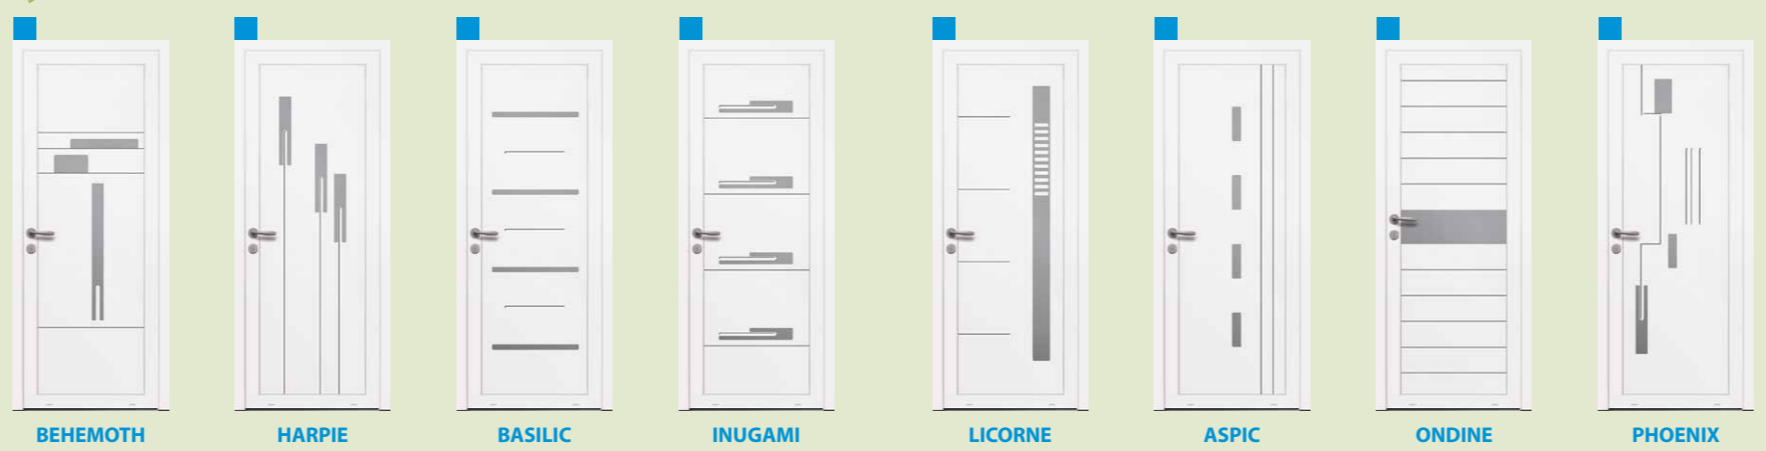

SILLAGE REVOLUTION - Pièces métalliques affleurantes incluses