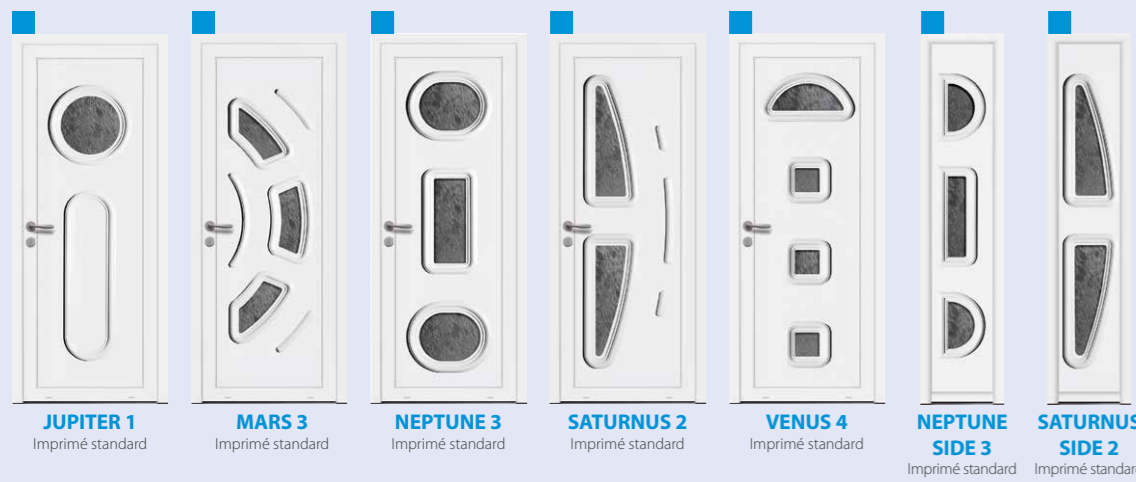

GALAXIE - Panneaux PVC thermoformé (indisponible en beige et gris)

LES OLYMPIENS - Panneaux PVC thermoformé