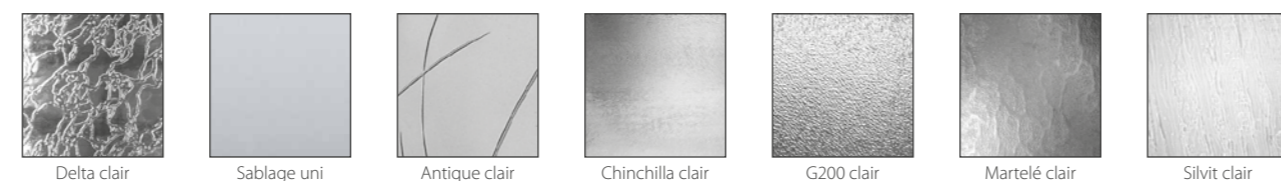

GALAXIE - Panneaux PVC thermoformé (indisponible en beige et gris)

LES OLYMPIENS - Panneaux PVC thermoformé

LES LUMIÈRES - Panneaux aluminium emboutis

Légende des matériaux

FILMS DE PLAXAGE

Disponible en monocouleur ou en bicoloration (face extérieure plaxée / face intérieure plaxée ou laquée).

VITRAGES STANDARDS

Tous nos vitrages sont assemblés en double ou triple vitrage (selon épaisseur) avec une face feuilletée 33.2. Autres vitrages imprimés et feuilletés disponibles. Nous réalisons à la demande vos parties tiercées vitrées. Nous consulter.

QUINCAILLERIE

IDÉAL PVC
CRÉATEUR DE MENUISERIES

56 chemin de Nacazes, 81150 LAGRAVE
05 63 81 00 81 - contact@ideal-pvc.fr

PORTES D'ENTRÉE PVC

LES CLASSIQUES - Panneaux PVC thermoformé

La plupart de nos modèles moulurés sont disponibles avec croisillons blancs ou laiton en option. L'ensemble de ces modèles est également disponible plein, sans vitrage.