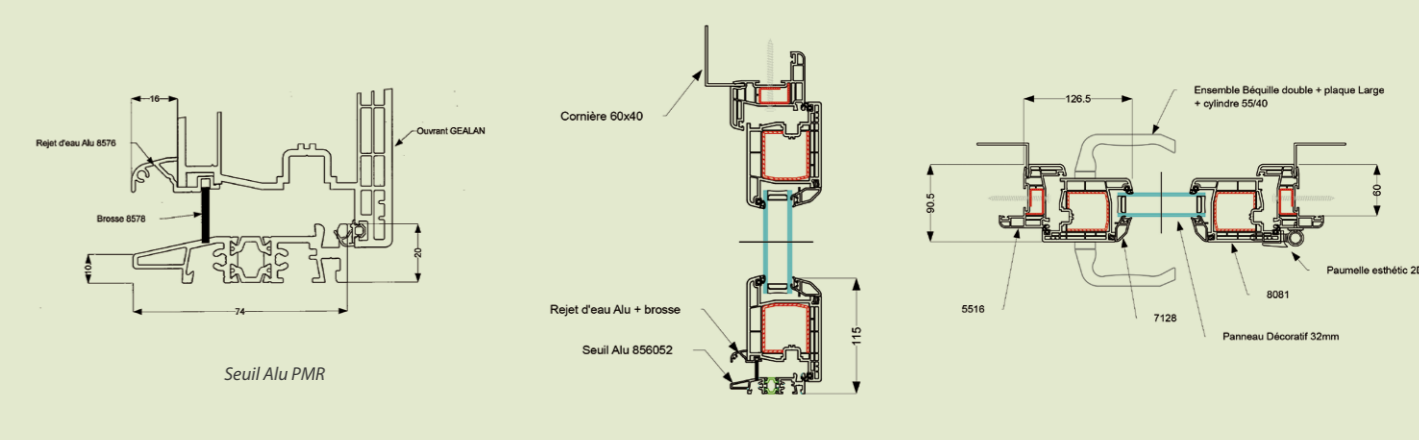

**LES LINÉAIRES** - Rainures embouties de type planchette

ABSCISSE DIAGONALE DIMENSION DIRECTRICE EQUERRE FIGURE FLECHE MEDIANE ORDONNEE VECTEUR

**SÉDUCTION** - Aluminium anodisé et plaxage

AGATE 1F AMBRE 1G AMETHYSTE 4F DIAMANT 2G EMERAUDE H JADE 5A OPALE 2I QUARTZ 6F RUBIS 4C SAPHIR 7E TANZANITE 3A TOPAZE 1E

**Légende des matériaux :**

**Porte d'entrée PVC à panneau PVC teinté masse\***  
\*blanc, beige ou gris (selon modèle)

**Porte d'entrée PVC à panneau en aluminium plaxé**

**BRESIL 1 :** nom du modèle avec panneau PVC teinté masse  
**MEXICO 1 :** nom du modèle avec panneau ALUMINIUM plaxé

Un même design n'a pas le même nom selon le type de matériau :

**COMPOSITION DE NOS PORTES**

- Isolation 32 mm d'épaisseur
- Double ou triple vitrage feuilleté retardateur d'effraction
- Décor et pièces métalliques sur les 2 faces du panneau
- Ouvrant et dormant entièrement renforcés.
- Paumelle Esthetic 2D réglable
- Serrure Automatique 5pts + 2 galets type « Champignons » anti-soulèvement.
- Seuil Alu PMR