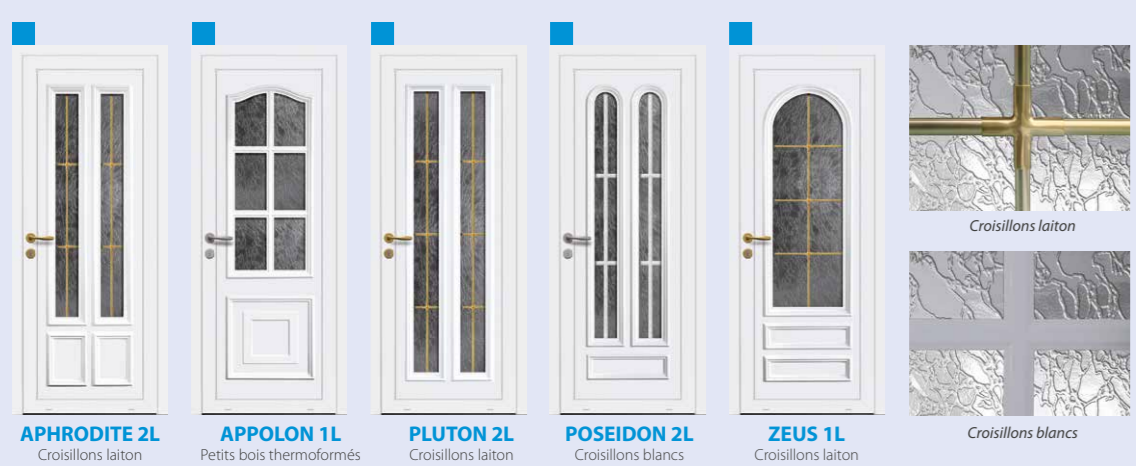

GALAXIE - Panneaux PVC thermoformé (indisponible en beige et gris)

LES OLYMPIENS - Panneaux PVC thermoformé

LES LUMIÈRES - Panneaux aluminium emboutis

Légende des matériaux

FILMS DE PLAXAGE

Disponible en monocouleur ou en bicoloration (face extérieure plaxée / face intérieure plaxée ou laquée).

VITRAGES STANDARDS

Tous nos vitrages sont assemblés en double ou triple vitrage (selon épaisseur) avec une face feuilletée 33.2. Autres vitrages imprimés et feuilletés disponibles. Nous réalisons à la demande vos parties tiercées vitrées. Nous consulter.

QUINCAILLERIE

IDÉAL PVC
CRÉATEUR DE MENUISERIES

56 chemin de Nacazes, 81150 LAGRAVE
05 63 81 00 81 - contact@ideal-pvc.fr

PORTES D'ENTRÉE PVC

LES CLASSIQUES - Panneaux PVC thermoformé

La plupart de nos modèles moulurés sont disponibles avec croisillons blancs ou laiton en option. L'ensemble de ces modèles est également disponible plein, sans vitrage.