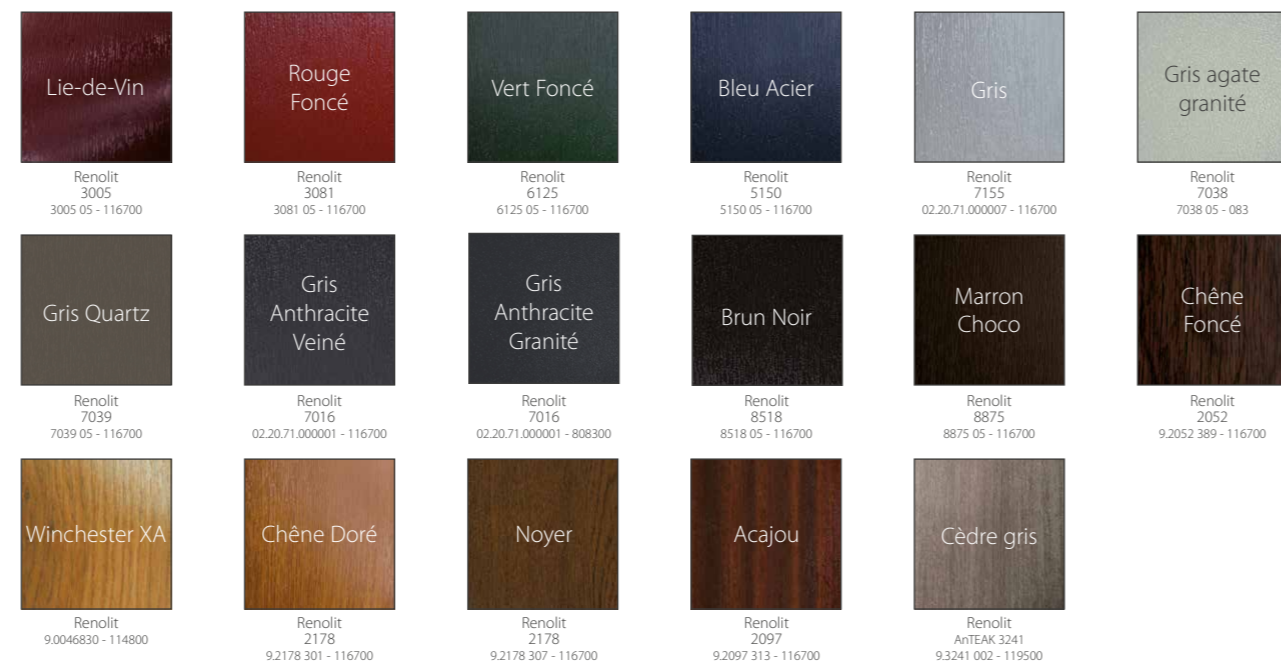

FILMS DE PLAXAGE

Disponible en monocouleur ou en bicoloration (face extérieure plaxée / face intérieure plaxée ou laquée).

VITRAGES STANDARDS

Tous nos vitrages sont assemblés en double ou triple vitrage (selon épaisseur) avec une face feuilletée 33.2. Autres vitrages imprimés et feuilletés disponibles. Nous réalisons à la demande vos parties tiercées vitrées. Nous consulter.